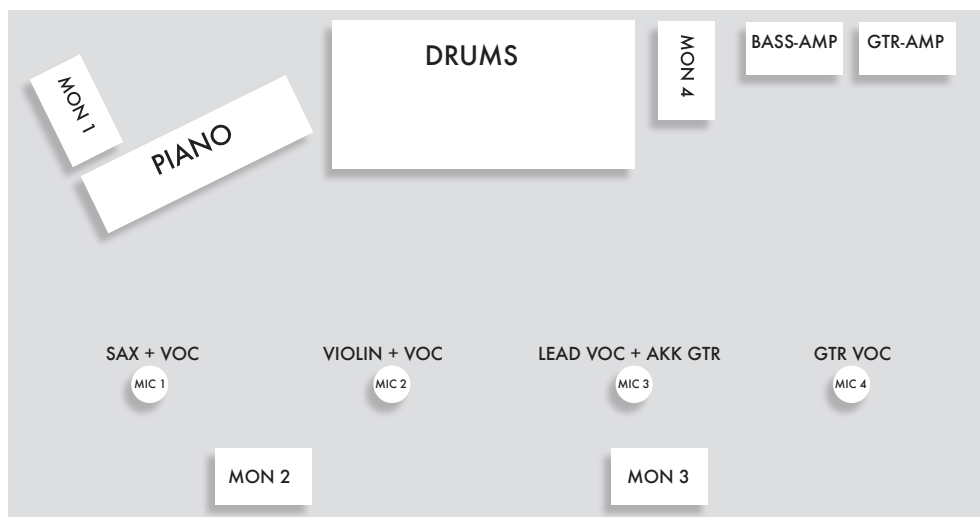

CH.	INPUT	MIC
1	Kick	B52
2	Snare	sm57
3	Hihat	Cond.
4	Tom 1	e604
5	Tom 2	e604
6	Tom 3	e604
7	OH L	Cond.
8	OH R	Cond.
9	Bass	DI
10	Piano L	DI
11	Piano R	DI
12	Keys L	DI
13	Keys R	DI
14	Sax Cecilie	SM58
15	Violin Josefine	DI
16	Gtr Andreas	DI
17	Gtr Sebastian	sm57
18	Cecilie voc	B58a
19	Josefine voc	B58a
20	Andreas voc	B58a
21	Sebastian voc	B58a
22		
23		
24		